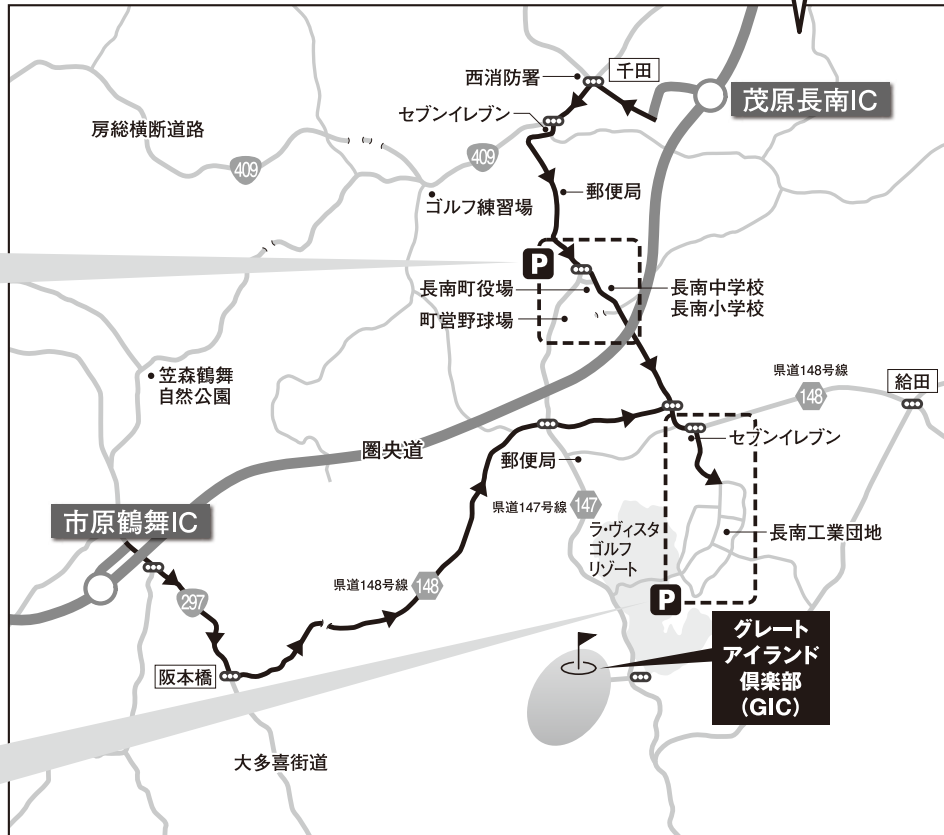

グレートアイランド倶楽部

ACCESS INFORMATION 交通のご案内

■電車の場合

トーナメント期間中に限り、AM6:30よりJR茂原駅南口から随時無料送迎バス運行

タクシー-30分

■自動車の場合

グレートアイランド倶楽部

P 駐車エリアのご案内

お車でご来場の際は、看板にしたいギャラリー専用駐車場【長南町役場近隣15日(金)~17日(日)】【長南工業団地16日(土)~17日(日)】をご利用ください。コースまでの無料送迎バスがAM6:30から随時運行しております。

15日(金)・16日(土)・17日(日)使用可能エリア

16日(土)・17日(日)使用可能エリア

入場券 同伴者のいる高校生以下及び70歳以上の方、障がい者手帳をお持ちの方とご同伴1名までは入場無料。