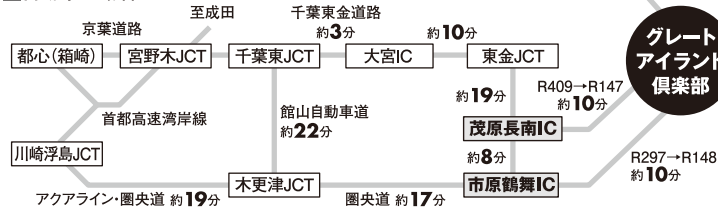

グレートアイランド倶楽部

ACCESS INFORMATION 交通のご案内

■電車の場合

トーナメント期間中に限り、AM6:30よりJR茂原駅南口から随時無料送迎バス運行

タクシー-30分

■自動車の場合

グレートアイランド倶楽部

P 駐車エリアのご案内

お車でご来場の際は、看板にしたいギャラリー専用駐車場【長南町役場近隣15日(金)~17日(日)】【長南工業団地16日(土)~17日(日)】をご利用ください。コースまでの無料送迎バスがAM6:30から随時運行しております。

15日(金)・16日(土)・17日(日)使用可能エリア

16日(土)・17日(日)使用可能エリア

入場券 同伴者のいる高校生以下及び70歳以上の方、障がい者手帳をお持ちの方とご同伴1名までは入場無料。

前売券	3枚綴り各日通用ドリンク券付	当日券	11月15日(金) ¥1,000 (税込)
	¥3,000 (税込)		11月16日(土) ¥1,000 (税込)
			11月17日(日) ¥2,000 (税込)

※前売券は(株)伊藤園本社及び千葉県内営業拠点、グレートアイランド倶楽部、セブン-イレブン、チケットぴあ、ローソンチケットなどでお買い求めいただけます。

入場券等の収益は全額、千葉県の社会福祉事業等に寄付しています。