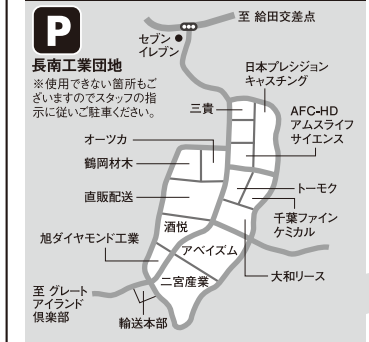

グレートアイランド倶楽部

ACCESS INFORMATION 交通のご案内

■電車の場合

トーナメント期間中に限り、AM6:30よりJR茂原駅南口から随時無料送迎バス運行

タクシー-30分

■自動車の場合

グレートアイランド倶楽部

P 駐車エリアのご案内

お車でご来場の際は、看板にしたいギャラリー専用駐車場【長南町役場近隣15日(金)~17日(日)】【長南工業団地16日(土)~17日(日)】をご利用ください。コースまでの無料送迎バスがAM6:30から随時運行しております。

15日(金)・16日(土)・17日(日)使用可能エリア

16日(土)・17日(日)使用可能エリア

入場券 同伴者のいる高校生以下及び70歳以上の方、障がい者手帳をお持ちの方とご同伴1名までは入場無料。

前売券	3枚綴り各日通用ドリンク券付	当日券	11月15日(金) ¥1,000 (税込)
	¥3,000 (税込)		11月16日(土) ¥1,000 (税込)
			11月17日(日) ¥2,000 (税込)

※前売券は(株)伊藤園本社及び千葉県内営業拠点、グレートアイランド倶楽部、セブン-イレブン、チケットぴあ、ローソンチケットなどでお買い求めいただけます。

入場券等の収益は全額、千葉県の社会福祉事業等に寄付しています。