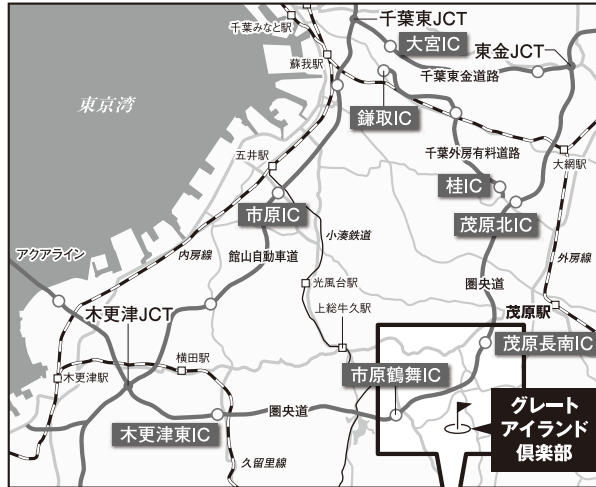

グレートアイランド倶楽部

ACCESS INFORMATION 交通のご案内

■電車の場合

トーナメント期間中に限り、AM6:30よりJR茂原駅南口から随時無料送迎バス運行

タクシー-30分

■自動車の場合

グレートアイランド倶楽部

P 駐車エリアのご案内

お車でご来場の際は、看板にしたいギャラリー専用駐車場【長南町役場近隣15日(金)~17日(日)】【長南工業団地16日(土)~17日(日)】をご利用ください。コースまでの無料送迎バスがAM6:30から随時運行しております。

15日(金)・16日(土)・17日(日)使用可能エリア

16日(土)・17日(日)使用可能エリア

入場券 同伴者のいる高校生以下及び70歳以上の方、障がい者手帳をお持ちの方とご同伴1名までは入場無料。