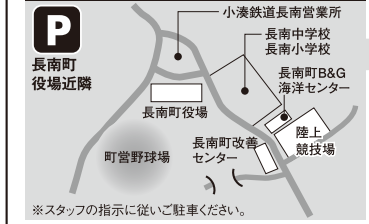

グレートアイランド倶楽部

ACCESS INFORMATION 交通のご案内

■電車の場合

トーナメント期間中に限り、AM6:30よりJR茂原駅南口から随時無料送迎バス運行

タクシー-30分

■自動車の場合

グレートアイランド倶楽部

P 駐車エリアのご案内

お車でご来場の際は、看板にしたいギャラリー専用駐車場【長南町役場近隣15日(金)~17日(日)】【長南工業団地16日(土)~17日(日)】をご利用ください。コースまでの無料送迎バスがAM6:30から随時運行しております。

15日(金)・16日(土)・17日(日)使用可能エリア

16日(土)・17日(日)使用可能エリア

入場券 同伴者のいる高校生以下及び70歳以上の方、障がい者手帳をお持ちの方とご同伴1名までは入場無料。